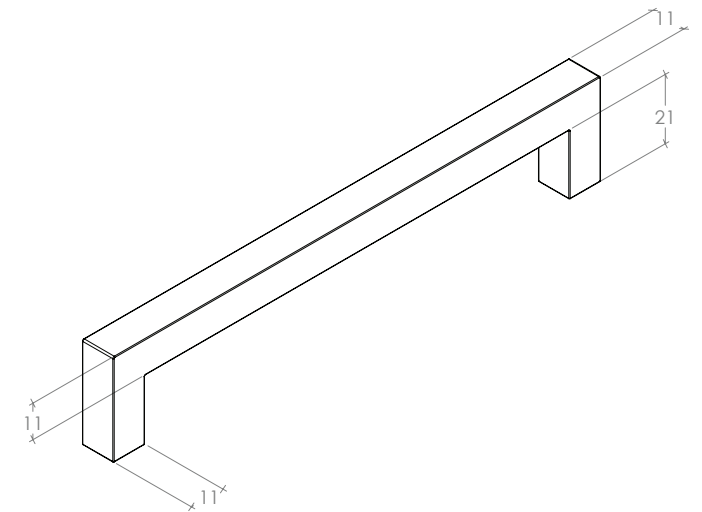

# Sevilla

A contemporary cabinetry handle with straight sleek lines.

D Handle

|        |   |
|--------|---|
| STYLES | D Handle: 96mm K3201.96   128mm K3201.128   160mm K3201.160 |
|--------|---|

|          |  |
|----------|--|
| FINISHES | <span style="display: inline-block; width: 15px; height: 15px; background-color: #a9c9e1; border: 1px solid black; margin-right: 5px;"></span> Chrome Plated (CP) <span style="display: inline-block; width: 15px; height: 15px; background-color: #c9c9a9; border: 1px solid black; margin-left: 20px; margin-right: 5px;"></span> Aluminium Brushed Nickel (ABN) |
|----------|--|

| Part Number | Hole Centre | Overall Length | Projection |
|-------------|-------------|----------------|------------|
| K3201.96    | 96          | 107            | 32         |
| K3201.128   | 128         | 139            | 32         |
| K3201.160   | 160         | 171            | 32         |