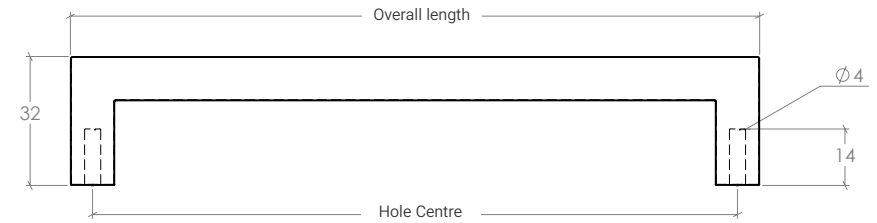

# Sevilla

A contemporary cabinetry handle with straight sleek lines.

D Handle

|        |   |
|--------|---|
| STYLES | D Handle: 96mm K3201.96   128mm K3201.128   160mm K3201.160 |
|--------|---|

|          |  |
|----------|--|
| FINISHES | <span style="display: inline-block; width: 15px; height: 15px; background-color: #a9c9e1; border: 1px solid black; margin-right: 5px;"></span> Chrome Plated (CP) <span style="display: inline-block; width: 15px; height: 15px; background-color: #c9c9a9; border: 1px solid black; margin-left: 20px; margin-right: 5px;"></span> Aluminium Brushed Nickel (ABN) |
|----------|--|

| Part Number | Hole Centre | Overall Length | Projection |
|-------------|-------------|----------------|------------|
| K3201.96    | 96          | 107            | 32         |
| K3201.128   | 128         | 139            | 32         |
| K3201.160   | 160         | 171            | 32         |