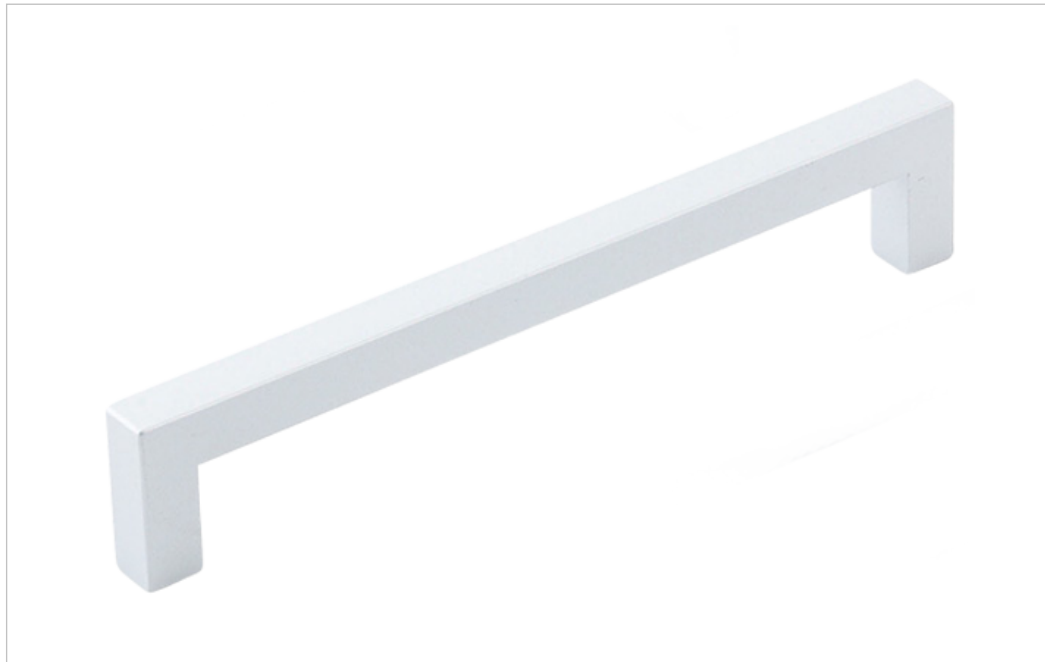

# Sevilla

A contemporary cabinetry handle with straight sleek lines.

D Handle

|        |   |
|--------|---|
| STYLES | D Handle: 96mm K3201.96   128mm K3201.128   160mm K3201.160 |
|--------|---|

|          |  |
|----------|--|
| FINISHES | <span style="display: inline-block; width: 15px; height: 15px; background-color: #a9c9e1; border: 1px solid black; margin-right: 5px;"></span> Chrome Plated (CP) <span style="display: inline-block; width: 15px; height: 15px; background-color: #c9c9a9; border: 1px solid black; margin-left: 20px; margin-right: 5px;"></span> Aluminium Brushed Nickel (ABN) |
|----------|--|