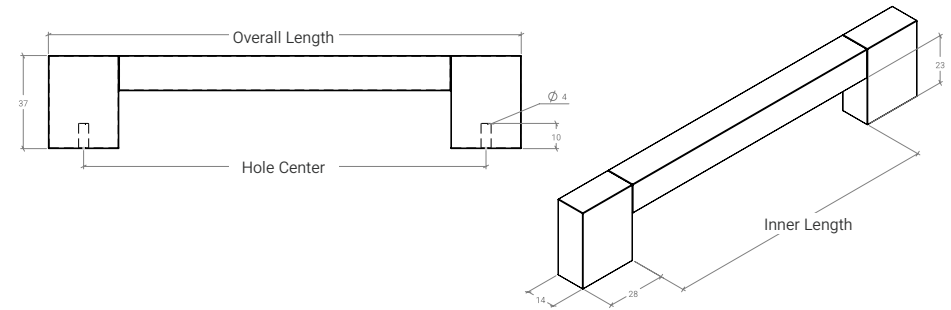

STYLES	T Knob: HKO0695.076   160mm D Handle: HKO0695.160   320mm D Handle: HKO0695.320 960mm D Handle: HKO0695.960
--------	--

FINISHES	<span style="display: inline-block; width: 15px; height: 15px; background-color: #8B4513; margin-right: 5px;"></span> Oak (OAK) <span style="display: inline-block; width: 15px; height: 15px; background-color: #4B2C2C; margin-left: 20px; margin-right: 5px;"></span> Walnut (WN)
----------	--

T Knob

MO  
MO  
HANDLES

D Handle

Part Number	Hole Centre	Overall Length	Inner Length	Projection
HKO0695.076	-	76	-	37
HKO0695.160	160	188	132	37
HKO0695.320	320	348	292	37
HKO0695.960	480 x 2	998	452 x 2	37