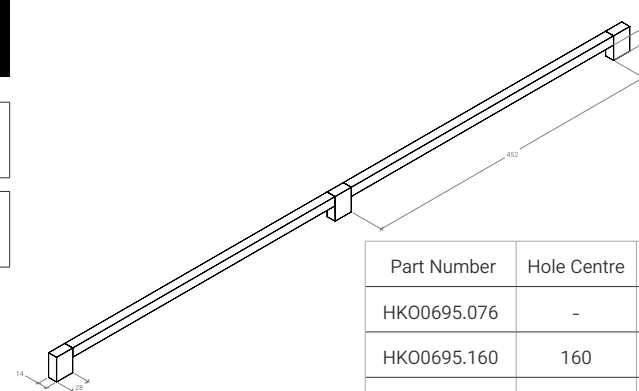

STYLES	T Knob: HKO0695.076   160mm D Handle: HKO0695.160   320mm D Handle: HKO0695.320 960mm D Handle: HKO0695.960
--------	--

FINISHES	<span style="display: inline-block; width: 15px; height: 15px; background-color: #8B4513; margin-right: 5px;"></span> Oak (OAK) <span style="display: inline-block; width: 15px; height: 15px; background-color: #4B2C2C; margin-left: 20px; margin-right: 5px;"></span> Walnut (WN)
----------	--

T Knob

MO  
MO  
HANDLES

D Handle

Part Number	Hole Centre	Overall Length	Inner Length	Projection
HKO0695.076	-	76	-	37
HKO0695.160	160	188	132	37
HKO0695.320	320	348	292	37
HKO0695.960	480 x 2	998	452 x 2	37