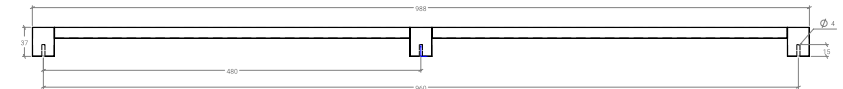

STYLES	T Knob: HKO0695.076   160mm D Handle: HKO0695.160   320mm D Handle: HKO0695.320 960mm D Handle: HKO0695.960
--------	--

FINISHES	<span style="display: inline-block; width: 15px; height: 15px; background-color: #8B4513; margin-right: 5px;"></span> Oak (OAK) <span style="display: inline-block; width: 15px; height: 15px; background-color: #4B2C2C; margin-left: 20px; margin-right: 5px;"></span> Walnut (WN)
----------	--

T Knob

MO  
MO  
HANDLES

D Handle

Part Number	Hole Centre	Overall Length	Inner Length	Projection
HKO0695.076	-	76	-	37
HKO0695.160	160	188	132	37
HKO0695.320	320	348	292	37
HKO0695.960	480 x 2	998	452 x 2	37