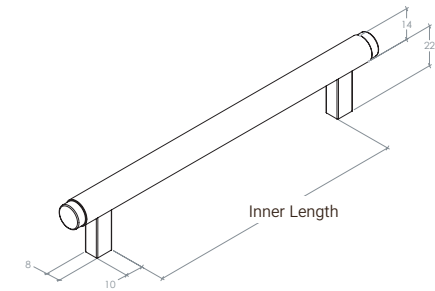

PLAIN HANDLES	Knob: BVKPL035 160mm Bar Pull: BVPPL160 320mm Bar Pull: BVPPL320 Appliance Pull: BVAPPL416
---------------	---

LINED HANDLES	Knob: BVKLD035 160mm Bar Pull: BVPLD160 320mm Bar Pull: BVPLD320 Appliance Pull: BVAPLD416
---------------	---

KNURLED HANDLES	Knob: BVKKN035 160mm Bar Pull: BVPKN160 320mm Bar Pull: BVPKN320 Appliance Pull: BVAPKN416
-----------------	---

BACKPLATES	Knob: BVPLBP035 160mm Bar Pull: BVPLBP160 320mm Bar Pull: BVPLBP320 Appliance Pull: BVPLBP416
------------	--

FINISHES	 Brushed Satin Brass (BSB) Dull Brushed Nickel (DBR) Matt Black (MBL) Bronze (BNZ) Dark Brushed Brass (DBB)
----------	--

Knob

**MO
MO
HANDLES**

Bar Pull

Appliance Pull

Part Number	Hole Centre	Overall Length	Inner Length	Projection
BVKPL035 BVKLD035 BVKKN035	-	35Ø	-	36
BVPKN160 BVPPL160 BVPLD160	200	160	150	36
BVPKN320 BVPPL320 BVPLD320	370	320	310	36
BVAPPL416 BVAPLD416 BVAPKN416	416	496	402	50