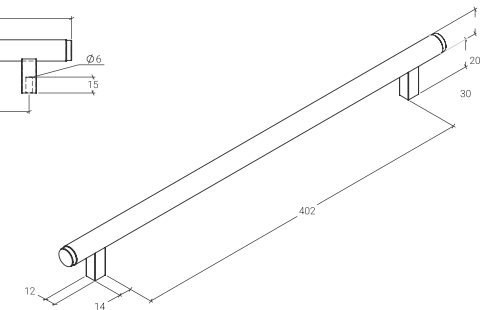

PLAIN HANDLES	Knob: BVKPL035 160mm Bar Pull: BVPPL160 320mm Bar Pull: BVPPL320 Appliance Pull: BVAPPL416
---------------	---

LINED HANDLES	Knob: BVKLD035 160mm Bar Pull: BVPLD160 320mm Bar Pull: BVPLD320 Appliance Pull: BVAPLD416
---------------	---

KNURLED HANDLES	Knob: BVKKN035 160mm Bar Pull: BVPKN160 320mm Bar Pull: BVPKN320 Appliance Pull: BVAPKN416
-----------------	---

BACKPLATES	Knob: BVPLBP035 160mm Bar Pull: BVPLBP160 320mm Bar Pull: BVPLBP320 Appliance Pull: BVPLBP416
------------	--

FINISHES	 Brushed Satin Brass (BSB) Dull Brushed Nickel (DBR) Matt Black (MBL) Bronze (BNZ) Dark Brushed Brass (DBB)
----------	--

Knob

**MO
MO
HANDLES**

Bar Pull

Appliance Pull

Part Number	Hole Centre	Overall Length	Inner Length	Projection
BVKPL035 BVKLD035 BVKKN035	-	35Ø	-	36
BVPKN160 BVPPL160 BVPLD160	200	160	150	36
BVPKN320 BVPPL320 BVPLD320	370	320	310	36
BVAPPL416 BVAPLD416 BVAPKN416	416	496	402	50