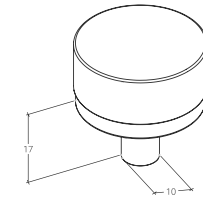

PLAIN HANDLES	Knob: BVKPL035 160mm Bar Pull: BVPPL160 320mm Bar Pull: BVPPL320 Appliance Pull: BVAPPL416
---------------	---

LINED HANDLES	Knob: BVKLD035 160mm Bar Pull: BVPLD160 320mm Bar Pull: BVPLD320 Appliance Pull: BVAPLD416
---------------	---

KNURLED HANDLES	Knob: BVKKN035 160mm Bar Pull: BVPKN160 320mm Bar Pull: BVPKN320 Appliance Pull: BVAPKN416
-----------------	---

BACKPLATES	Knob: BVPLBP035 160mm Bar Pull: BVPLBP160 320mm Bar Pull: BVPLBP320 Appliance Pull: BVPLBP416
------------	--

FINISHES	 Brushed Satin Brass (BSB) Dull Brushed Nickel (DBR) Matt Black (MBL) Bronze (BNZ) Dark Brushed Brass (DBB)
----------	--

Knob

**MO
MO
HANDLES**

Bar Pull

Appliance Pull

Part Number	Hole Centre	Overall Length	Inner Length	Projection
BVKPL035 BVKLD035 BVKKN035	-	35Ø	-	36
BVPKN160 BVPPL160 BVPLD160	200	160	150	36
BVPKN320 BVPPL320 BVPLD320	370	320	310	36
BVAPPL416 BVAPLD416 BVAPKN416	416	496	402	50