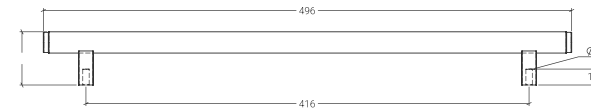

FINISHES	 Brushed Satin Brass (BSB) Dull Brushed Nickel (DBR) Matt Black (MBL) Bronze (BNZ) Dark Brushed Brass (DBB)
----------	--

Knob

**MO
MO
HANDLES**

Bar Pull

Appliance Pull

Part Number	Hole Centre	Overall Length	Inner Length	Projection
BVKPL035 BVKLD035 BVKKN035	-	35Ø	-	36
BVPKN160 BVPPL160 BVPLD160	200	160	150	36
BVPKN320 BVPPL320 BVPLD320	370	320	310	36
BVAPPL416 BVAPLD416 BVAPKN416	416	496	402	50