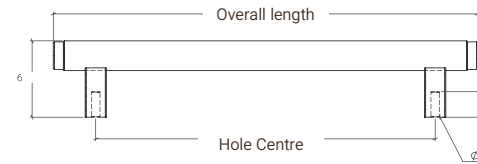

PLAIN HANDLES	Knob: BVKPL035 160mm Bar Pull: BVPPL160 320mm Bar Pull: BVPPL320 Appliance Pull: BVAPPL416
---------------	---

LINED HANDLES	Knob: BVKLD035 160mm Bar Pull: BVPLD160 320mm Bar Pull: BVPLD320 Appliance Pull: BVAPLD416
---------------	---

KNURLED HANDLES	Knob: BVKKN035 160mm Bar Pull: BVPKN160 320mm Bar Pull: BVPKN320 Appliance Pull: BVAPKN416
-----------------	---

BACKPLATES	Knob: BVPLBP035 160mm Bar Pull: BVPLBP160 320mm Bar Pull: BVPLBP320 Appliance Pull: BVPLBP416
------------	--

FINISHES	 Brushed Satin Brass (BSB) Dull Brushed Nickel (DBR) Matt Black (MBL) Bronze (BNZ) Dark Brushed Brass (DBB)
----------	--

Knob

**MO
MO
HANDLES**

Bar Pull

Appliance Pull

Part Number	Hole Centre	Overall Length	Inner Length	Projection
BVKPL035 BVKLD035 BVKKN035	-	35Ø	-	36
BVPKN160 BVPPL160 BVPLD160	200	160	150	36
BVPKN320 BVPPL320 BVPLD320	370	320	310	36
BVAPPL416 BVAPLD416 BVAPKN416	416	496	402	50