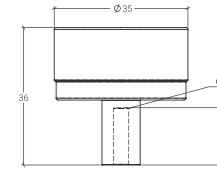

PLAIN HANDLES	Knob: BVKPL035 160mm Bar Pull: BVPPL160 320mm Bar Pull: BVPPL320 Appliance Pull: BVAPPL416
---------------	---

LINED HANDLES	Knob: BVKLD035 160mm Bar Pull: BVPLD160 320mm Bar Pull: BVPLD320 Appliance Pull: BVAPLD416
---------------	---

KNURLED HANDLES	Knob: BVKKN035 160mm Bar Pull: BVPKN160 320mm Bar Pull: BVPKN320 Appliance Pull: BVAPKN416
-----------------	---

BACKPLATES	Knob: BVPLBP035 160mm Bar Pull: BVPLBP160 320mm Bar Pull: BVPLBP320 Appliance Pull: BVPLBP416
------------	--

FINISHES	 Brushed Satin Brass (BSB) Dull Brushed Nickel (DBR) Matt Black (MBL) Bronze (BNZ) Dark Brushed Brass (DBB)
----------	--

Knob

**MO
MO
HANDLES**

Bar Pull

Appliance Pull

Part Number	Hole Centre	Overall Length	Inner Length	Projection
BVKPL035 BVKLD035 BVKKN035	-	35Ø	-	36
BVPKN160 BVPPL160 BVPLD160	200	160	150	36
BVPKN320 BVPPL320 BVPLD320	370	320	310	36
BVAPPL416 BVAPLD416 BVAPKN416	416	496	402	50