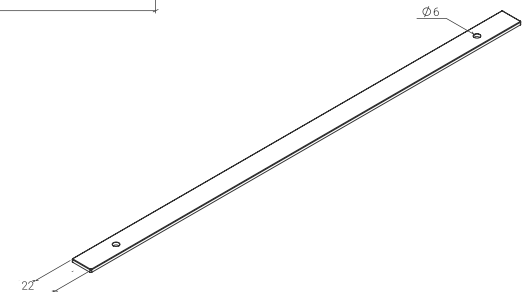

PLAIN HANDLES	Knob: BVKPL035   160mm Bar Pull: BVPPL160   320mm Bar Pull: BVPPL320 Appliance Pull: BVAPPL416
---------------	---

LINED HANDLES	Knob: BVKLD035   160mm Bar Pull: BVPLD160   320mm Bar Pull: BVPLD320 Appliance Pull: BVAPLD416
---------------	---

KNURLED HANDLES	Knob: BVKKN035   160mm Bar Pull: BVPKN160   320mm Bar Pull: BVPKN320 Appliance Pull: BVAPKN416
-----------------	---

BACKPLATES	Knob: BVPLBP035   160mm Bar Pull: BVPLBP160   320mm Bar Pull: BVPLBP320 Appliance Pull: BVPLBP416
------------	--

Knob

Bar Pull

Appliance Pull

Part Number	Hole Centre	Overall Length	Projection
BVPLBP035	0	35Ø	3
BVPLBP160	160	200	3
BVPLBP320	320	370	3