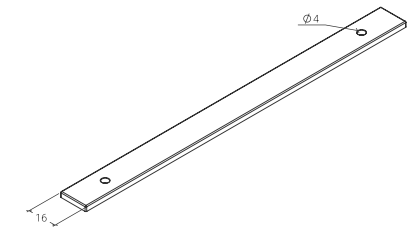

PLAIN HANDLES	Knob: BVKPL035   160mm Bar Pull: BVPPL160   320mm Bar Pull: BVPPL320 Appliance Pull: BVAPPL416
---------------	---

LINED HANDLES	Knob: BVKLD035   160mm Bar Pull: BVPLD160   320mm Bar Pull: BVPLD320 Appliance Pull: BVAPLD416
---------------	---

KNURLED HANDLES	Knob: BVKKN035   160mm Bar Pull: BVPKN160   320mm Bar Pull: BVPKN320 Appliance Pull: BVAPKN416
-----------------	---

BACKPLATES	Knob: BVPLBP035   160mm Bar Pull: BVPLBP160   320mm Bar Pull: BVPLBP320 Appliance Pull: BVPLBP416
------------	--

Knob

Bar Pull

Appliance Pull

Part Number	Hole Centre	Overall Length	Projection
BVPLBP035	0	35Ø	3
BVPLBP160	160	200	3
BVPLBP320	320	370	3