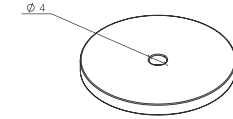

PLAIN HANDLES	Knob: BVKPL035   160mm Bar Pull: BVPPL160   320mm Bar Pull: BVPPL320 Appliance Pull: BVAPPL416
---------------	---

LINED HANDLES	Knob: BVKLD035   160mm Bar Pull: BVPLD160   320mm Bar Pull: BVPLD320 Appliance Pull: BVAPLD416
---------------	---

KNURLED HANDLES	Knob: BVKKN035   160mm Bar Pull: BVPKN160   320mm Bar Pull: BVPKN320 Appliance Pull: BVAPKN416
-----------------	---

BACKPLATES	Knob: BVPLBP035   160mm Bar Pull: BVPLBP160   320mm Bar Pull: BVPLBP320 Appliance Pull: BVPLBP416
------------	--

Knob

Bar Pull

Appliance Pull

Part Number	Hole Centre	Overall Length	Projection
BVPLBP035	0	35Ø	3
BVPLBP160	160	200	3
BVPLBP320	320	370	3