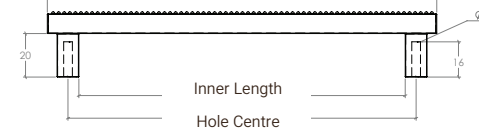

STYLES	Knob: BRK032   Cup Pull: BCP064N   160mm Bar Handle: BBH160   320mm Bar Handle: BBH320
--------	--

FINISHES	<span style="display: inline-block; width: 15px; height: 15px; background-color: #8B733D; border: 1px solid black; margin-right: 5px;"></span> Dark Brushed Brass (DBB) <span style="display: inline-block; width: 15px; height: 15px; background-color: #A9A9A9; border: 1px solid black; margin-left: 20px; margin-right: 5px;"></span> Dull Brushed Nickel (DBR) <span style="display: inline-block; width: 15px; height: 15px; background-color: #333333; border: 1px solid black; margin-left: 20px; margin-right: 5px;"></span> Matt Black (MBL) <span style="display: inline-block; width: 15px; height: 15px; background-color: #D4AF37; border: 1px solid black; margin-left: 20px; margin-right: 5px;"></span> Matt Brass (MBR) <span style="display: inline-block; width: 15px; height: 15px; background-color: #E0E0E0; border: 1px solid black; margin-left: 20px;"></span> Polished Nickel (PN)
----------	---

Knob

Cup Pull

Bar Handle

Part Number	Hole Centre	Overall Length	Inner Length	Projection
BRK032	-	32Ø	-	30
BCP064N	64	105	-	24
BBH160	160	179	150	29
BBH320	320	339	310	29