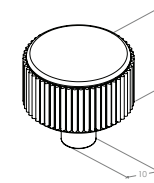

STYLES	Knob: BRK032   Cup Pull: BCP064N   160mm Bar Handle: BBH160   320mm Bar Handle: BBH320
--------	--

FINISHES	<span style="display: inline-block; width: 15px; height: 15px; background-color: #8B733D; border: 1px solid black; margin-right: 5px;"></span> Dark Brushed Brass (DBB) <span style="display: inline-block; width: 15px; height: 15px; background-color: #A9A9A9; border: 1px solid black; margin-left: 20px; margin-right: 5px;"></span> Dull Brushed Nickel (DBR) <span style="display: inline-block; width: 15px; height: 15px; background-color: #333333; border: 1px solid black; margin-left: 20px; margin-right: 5px;"></span> Matt Black (MBL) <span style="display: inline-block; width: 15px; height: 15px; background-color: #D4AF37; border: 1px solid black; margin-left: 20px; margin-right: 5px;"></span> Matt Brass (MBR) <span style="display: inline-block; width: 15px; height: 15px; background-color: #E0E0E0; border: 1px solid black; margin-left: 20px;"></span> Polished Nickel (PN)
----------	---

Knob

Cup Pull

Bar Handle

Part Number	Hole Centre	Overall Length	Inner Length	Projection
BRK032	-	32Ø	-	30
BCP064N	64	105	-	24
BBH160	160	179	150	29
BBH320	320	339	310	29