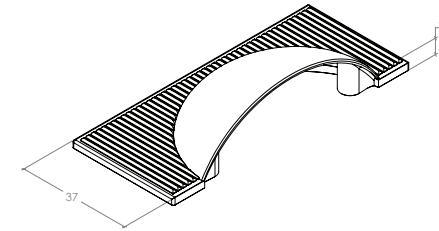

STYLES	Knob: BRK032   Cup Pull: BCP064N   160mm Bar Handle: BBH160   320mm Bar Handle: BBH320
--------	--

FINISHES	<span style="display: inline-block; width: 15px; height: 15px; background-color: #8B733D; border: 1px solid black; margin-right: 5px;"></span> Dark Brushed Brass (DBB) <span style="display: inline-block; width: 15px; height: 15px; background-color: #A9A9A9; border: 1px solid black; margin-left: 20px; margin-right: 5px;"></span> Dull Brushed Nickel (DBR) <span style="display: inline-block; width: 15px; height: 15px; background-color: #333333; border: 1px solid black; margin-left: 20px; margin-right: 5px;"></span> Matt Black (MBL) <span style="display: inline-block; width: 15px; height: 15px; background-color: #D4AF37; border: 1px solid black; margin-left: 20px; margin-right: 5px;"></span> Matt Brass (MBR) <span style="display: inline-block; width: 15px; height: 15px; background-color: #E0E0E0; border: 1px solid black; margin-left: 20px;"></span> Polished Nickel (PN)
----------	---

Knob

Cup Pull

Bar Handle

Part Number	Hole Centre	Overall Length	Inner Length	Projection
BRK032	-	32Ø	-	30
BCP064N	64	105	-	24
BBH160	160	179	150	29
BBH320	320	339	310	29