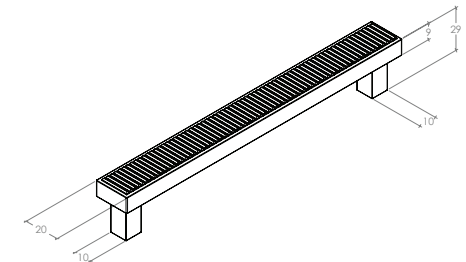

STYLES	Knob: BRK032   Cup Pull: BCP064N   160mm Bar Handle: BBH160   320mm Bar Handle: BBH320
--------	--

FINISHES	<span style="display: inline-block; width: 15px; height: 15px; background-color: #8B733D; border: 1px solid black; margin-right: 5px;"></span> Dark Brushed Brass (DBB) <span style="display: inline-block; width: 15px; height: 15px; background-color: #A9A9A9; border: 1px solid black; margin-left: 20px; margin-right: 5px;"></span> Dull Brushed Nickel (DBR) <span style="display: inline-block; width: 15px; height: 15px; background-color: #333333; border: 1px solid black; margin-left: 20px; margin-right: 5px;"></span> Matt Black (MBL) <span style="display: inline-block; width: 15px; height: 15px; background-color: #D4AF37; border: 1px solid black; margin-left: 20px; margin-right: 5px;"></span> Matt Brass (MBR) <span style="display: inline-block; width: 15px; height: 15px; background-color: #E0E0E0; border: 1px solid black; margin-left: 20px;"></span> Polished Nickel (PN)
----------	---

Knob

Cup Pull

Bar Handle

Part Number	Hole Centre	Overall Length	Inner Length	Projection
BRK032	-	32Ø	-	30
BCP064N	64	105	-	24
BBH160	160	179	150	29
BBH320	320	339	310	29