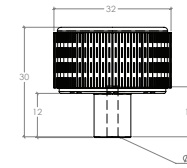

STYLES	Knob: BRK032   Cup Pull: BCP064N   160mm Bar Handle: BBH160   320mm Bar Handle: BBH320
--------	--

FINISHES	<span style="display: inline-block; width: 15px; height: 15px; background-color: #8B733D; border: 1px solid black; margin-right: 5px;"></span> Dark Brushed Brass (DBB) <span style="display: inline-block; width: 15px; height: 15px; background-color: #A9A9A9; border: 1px solid black; margin-left: 20px; margin-right: 5px;"></span> Dull Brushed Nickel (DBR) <span style="display: inline-block; width: 15px; height: 15px; background-color: #333333; border: 1px solid black; margin-left: 20px; margin-right: 5px;"></span> Matt Black (MBL) <span style="display: inline-block; width: 15px; height: 15px; background-color: #D4AF37; border: 1px solid black; margin-left: 20px; margin-right: 5px;"></span> Matt Brass (MBR) <span style="display: inline-block; width: 15px; height: 15px; background-color: #E0E0E0; border: 1px solid black; margin-left: 20px;"></span> Polished Nickel (PN)
----------	---

Knob

Cup Pull

Bar Handle

Part Number	Hole Centre	Overall Length	Inner Length	Projection
BRK032	-	32Ø	-	30
BCP064N	64	105	-	24
BBH160	160	179	150	29
BBH320	320	339	310	29