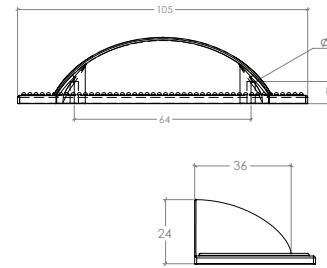

STYLES	Knob: BRK032   Cup Pull: BCP064N   160mm Bar Handle: BBH160   320mm Bar Handle: BBH320
--------	--

FINISHES	<span style="display: inline-block; width: 15px; height: 15px; background-color: #8B733D; border: 1px solid black; margin-right: 5px;"></span> Dark Brushed Brass (DBB) <span style="display: inline-block; width: 15px; height: 15px; background-color: #A9A9A9; border: 1px solid black; margin-left: 20px; margin-right: 5px;"></span> Dull Brushed Nickel (DBR) <span style="display: inline-block; width: 15px; height: 15px; background-color: #333333; border: 1px solid black; margin-left: 20px; margin-right: 5px;"></span> Matt Black (MBL) <span style="display: inline-block; width: 15px; height: 15px; background-color: #D4AF37; border: 1px solid black; margin-left: 20px; margin-right: 5px;"></span> Matt Brass (MBR) <span style="display: inline-block; width: 15px; height: 15px; background-color: #E0E0E0; border: 1px solid black; margin-left: 20px;"></span> Polished Nickel (PN)
----------	---

Knob

Cup Pull

Bar Handle

Part Number	Hole Centre	Overall Length	Inner Length	Projection
BRK032	-	32Ø	-	30
BCP064N	64	105	-	24
BBH160	160	179	150	29
BBH320	320	339	310	29